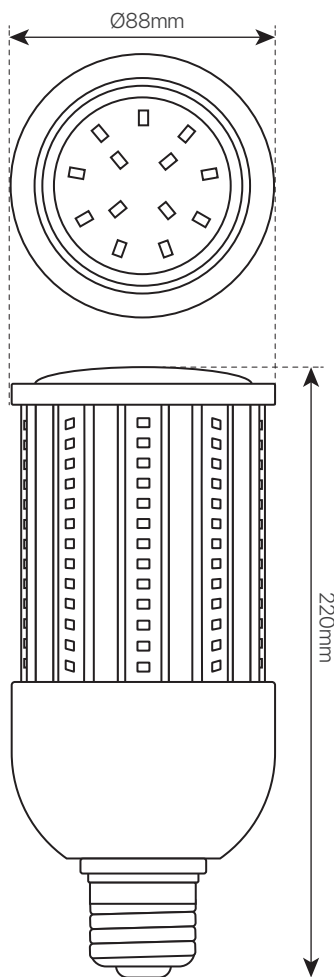

corn E40

ficha técnica

datasheet

ref. 5550148

Nombre / Name	CORN E40
Referencia / Reference	5550148
Materiales / Materials	PC con retardador de llamas / PC fire-resistant
Difusor / Diffuser	Aluminio
Potencia / Power	36W
Temperatura de color / Color temperature	6400K
Flujo luminoso / Luminous flux	4860lm
Dimable / Dimmable	No
Ángulo de apertura / Beam angle	360°
Ángulo de inclinación / Inclination angle	-
IP	IP64
IK	10
F.P.	>0.95
UGR	-
IRC	≥83
Chip	SAMSUNG SMD 2835
Driver	i-TEC series
Vida media (duración) / Average life	+50.000 h
Clase energética / Energy class	A+
Aislamiento eléctrico / Electrical isolation	Clase II
Colores / Colors	Blanco / White
Medida exterior / Product size	220mm x Ø88mm
Protección contra Sobretensiones / surge protection	4kV
Tª (ambiente/trabajo) / Tª (environment/work)	-20°C ~ 50°C
Input	AC 85 ~ 305V
Output	DC 30V ~ 48V
Frecuencia / Frequency	50/60 Hz
Peso / Weight	780g
Certificados / Certificates	CE RoHS
Garantía / Warranty	2 años / 2 years